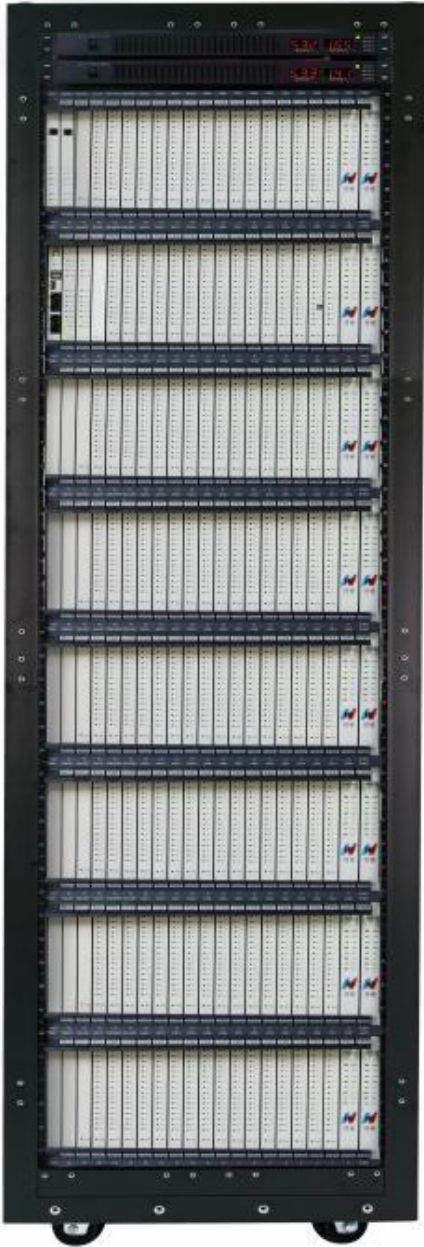

国威HB8000调度系统 彩页

容量：4096
中继：模拟、数字、SIP、磁石等
制式：模拟、IP
传输：模拟、IP、光传输
热备：双系统、双电源
录音：内置硬盘存储

拉丝五金触摸屏调度台，操作台尺寸：长（960mm）*宽（393.8mm）。配置23.6寸高清液晶触摸屏，Intel-I5四核四线程CPU、8G内存、1T硬盘、Windows操作系统，左右双权键调度电话，鹅颈瓶双麦克风，触摸翻页按键显示，2xUSB2.0、2xUSB3.0、1xVGA、1xHDMI、1x音频，调度台集成LED屏幕。调度主机调度台显示提机，通话信息等信息实时显示，可通过调度台实现电话统一调度等功能。